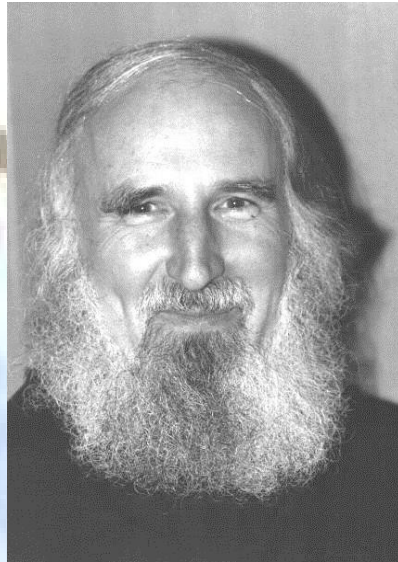

Pater Anselm Grün

Abtei Münsterschwarzach

Die eigene Mitte wiederfinden

19. September 22 - 19.30 Uhr

Hochschule Meißen

Kartenbestellung

Angelika & Markus Banowski

Pfarrgasse 2 * 01662 Meißen